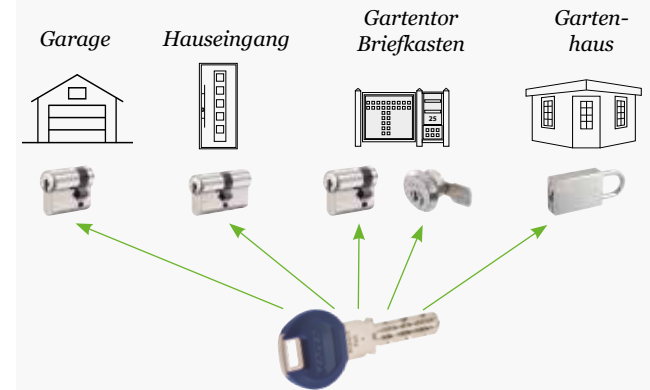

Komfortabel *Kaba Wendeschlüssel*

Komfort

Die senkrechte Schlüsseinführung in den Schlüsselkanal ermöglicht es den Schlüssel *ergonomisch richtig* in der Hand zu halten (keine Drehung).

Durch die Wendeschlüsseltechnik ist es dabei egal, wie der Schlüssel angesteckt wird.

Kaba Wendeschlüssel bieten Ihnen zusätzliche Vorteile:

- Lange Lebensdauer
- Sehr „taschenfreundlich“ (keine Spitzen und Kanten)
- Hoher Kopierschutz

Kaba smart key

Kaba Schlüssel sind mit einer farbigen Kunststoffreide (Clip) ausgeführt. Neben der Standardclipfarbe des Schließsystems (dunkelblau bei Kaba expert) können Sie unter 11 zusätzlichen Farben auswählen.

Die formschön verarbeiteten Kunststoffreiden erfüllen einen doppelten Zweck: sie sind eine **augenfällige Erkennungshilfe** und können als **flexibles Organisationsinstrument** eingesetzt werden (z.B. innerhalb der Familie hat jeder einen anderen Clip).

Gleichsperrende Schließzylinder oder Schließanlage

Schlüssel mit der **gleichen Sperre** können alle Schließzylinder des Objektes öffnen.

Bei Einfamilienhäusern ist es besonders praktikabel wenn alle – oder auch nur ausgewählte – Schließzylinder **mit dem gleichen Schlüssel** gesperrt werden können (gleichsperrende Schließzylinder). Das vereinfacht die Handhabung und verkleinert den Schlüsselbund.